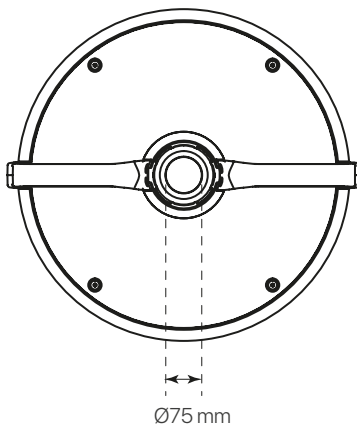

divo

ficha técnica

datasheet

ref. 5551603

Nombre / Name	divo
Referencia / Reference	5551603
Materiales / Materials	Aluminio / Aluminum
Difusor / Diffuser	PC
Potencia / Power	60W
Temperatura de color / color temperature	2700K
Flujo luminoso / Lumens	7681lm
Dimable / Dimmable	Programable y ON-OFF
Ángulo de apertura / Beam angle	120°
Ángulo de inclinación / Inclination angle	-
IP	65
IK	08
F.P. / P.F.	>0,95
UGR	-
IRC / CRI	>80
Chip	PHILIPS Lumileds 3030
Driver	INVENTRONICS EUC
Vida media (duración) / Average life	50.000h
Clase energética / Energy class	A+
Aislamiento eléctrico / Electrical isolation	Clase I / Class I
Colores / Colors	Gris RAL 9006 / Grey RAL 9006
Medida exterior / Product size	Ø450mm x 523,5mm
Protección contra Sobretensiones / surge protections	10kV
Tª (ambiente/trabajo) / Tª (enviroment/work)	-30°C ~ 55°C
Input	AC100 ~ 240V
Output	DC 48V
Frecuencia / Frequency	50/60Hz
Peso / Weight	7,89kg
Certificados / Certificates	CE & RoHS
Garantía / Warranty	2 años / 2 years