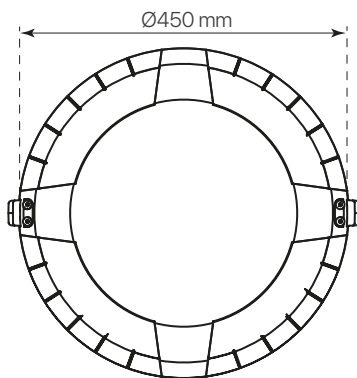

divo

ficha técnica

datasheet

ref. 5551603

Nombre / Name	divo
Referencia / Reference	5551603
Materiales / Materials	Aluminio / Aluminum
Difusor / Diffuser	PC
Potencia / Power	60W
Temperatura de color / color temperature	2700K
Flujo luminoso / Lumens	7681lm
Dimable / Dimmable	Programable y ON-OFF
Ángulo de apertura / Beam angle	120°
Ángulo de inclinación / Inclination angle	-
IP	65
IK	08
F.P. / P.F.	>0,95
UGR	-
IRC / CRI	>80
Chip	PHILIPS Lumileds 3030
Driver	INVENTRONICS EUC
Vida media (duración) / Average life	50.000h
Clase energética / Energy class	A+
Aislamiento eléctrico / Electrical isolation	Clase I / Class I
Colores / Colors	Gris RAL 9006 / Grey RAL 9006
Medida exterior / Product size	Ø450mm x 523,5mm
Protección contra Sobretensiones / surge protections	10kV
Tª (ambiente/trabajo) / Tª (enviroment/work)	-30°C ~ 55°C
Input	AC100 ~ 240V
Output	DC 48V
Frecuencia / Frequency	50/60Hz
Peso / Weight	7,89kg
Certificados / Certificates	CE & RoHS
Garantía / Warranty	2 años / 2 years