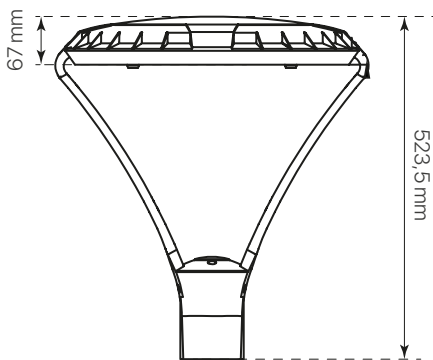

divo

ficha técnica

datasheet

ref. 5551603

Nombre / Name	divo
Referencia / Reference	5551603
Materiales / Materials	Aluminio / Aluminum
Difusor / Diffuser	PC
Potencia / Power	60W
Temperatura de color / color temperature	2700K
Flujo luminoso / Lumens	7681lm
Dimable / Dimmable	Programable y ON-OFF
Ángulo de apertura / Beam angle	120°
Ángulo de inclinación / Inclination angle	-
IP	65
IK	08
F.P. / P.F.	>0,95
UGR	-
IRC / CRI	>80
Chip	PHILIPS Lumileds 3030
Driver	INVENTRONICS EUC
Vida media (duración) / Average life	50.000h
Clase energética / Energy class	A+
Aislamiento eléctrico / Electrical isolation	Clase I / Class I
Colores / Colors	Gris RAL 9006 / Grey RAL 9006
Medida exterior / Product size	Ø450mm x 523,5mm
Protección contra Sobretensiones / surge protections	10kV
Tª (ambiente/trabajo) / Tª (enviroment/work)	-30°C ~ 55°C
Input	AC100 ~ 240V
Output	DC 48V
Frecuencia / Frequency	50/60Hz
Peso / Weight	7,89kg
Certificados / Certificates	CE & RoHS
Garantía / Warranty	2 años / 2 years